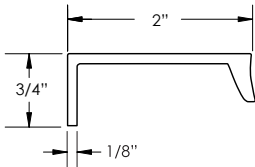

SABRE

SABRE

10010-GM
3"cc

10011-PN
4"cc

10012-US4
5"cc

BN-Brushed Nickel ■ GM-Gun Metal ■ MB-Matte Black
PN-Polished Nickel ■ US4-Satin Brass ■ UNBR-Unlacquered Brass