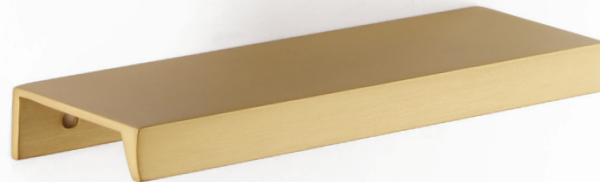

SABRE

SABRE

10010-GM
3"cc

10011-PN
4"cc

10012-US4
5"cc

BN-Brushed Nickel ■ GM-Gun Metal ■ MB-Matte Black
PN-Polished Nickel ■ US4-Satin Brass ■ UNBR-Unlacquered Brass